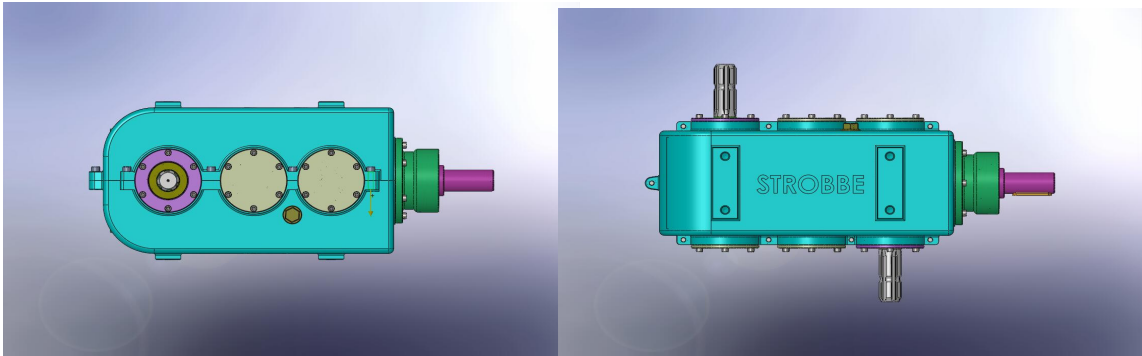

S 84

Aandrijfkast met verschillende toerental uitgangen
Ingaande as dia 35 met spiebaan Max 1000 T/M
Draaizin wijzigt verschillende assen
Haakse aansluiting
Assen en tandwielen chromstaal Hrc 60

Fa Strobbe Eng n.v.